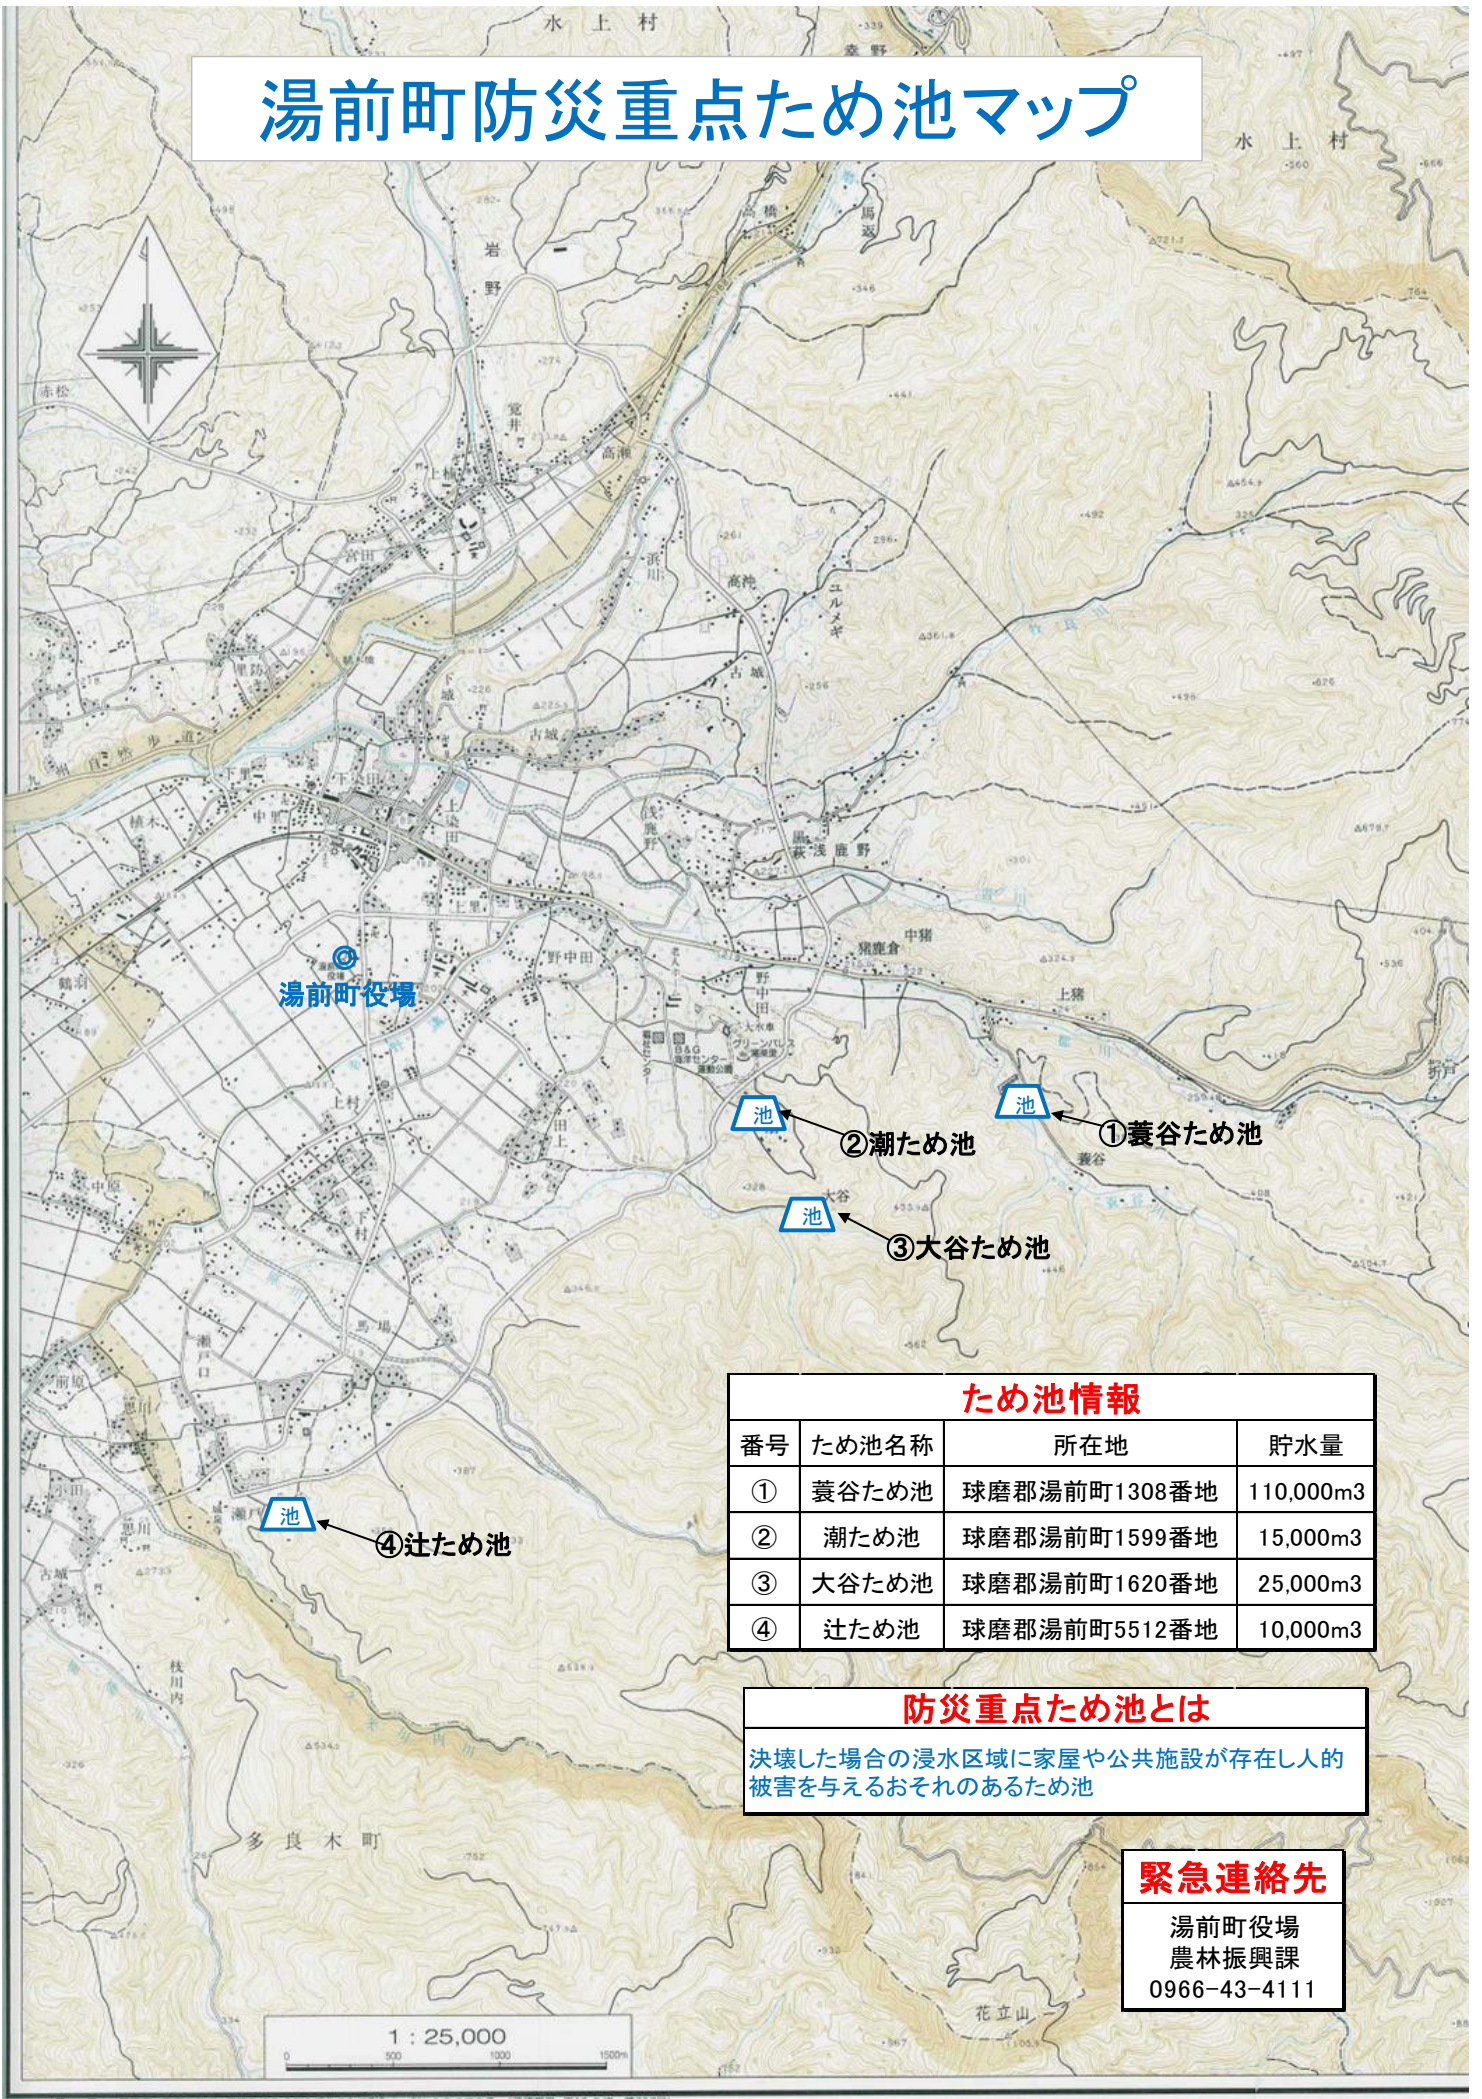

# 湯前町防災重点ため池マップ

## ため池情報

番号	ため池名称	所在地	貯水量
①	養谷ため池	球磨郡湯前町1308番地	110,000m <sup>3</sup>
②	潮ため池	球磨郡湯前町1599番地	15,000m <sup>3</sup>
③	大谷ため池	球磨郡湯前町1620番地	25,000m <sup>3</sup>
④	辻ため池	球磨郡湯前町5512番地	10,000m <sup>3</sup>

## 防災重点ため池とは

決壊した場合の浸水区域に家屋や公共施設が存在し人的被害を与えるおそれのあるため池