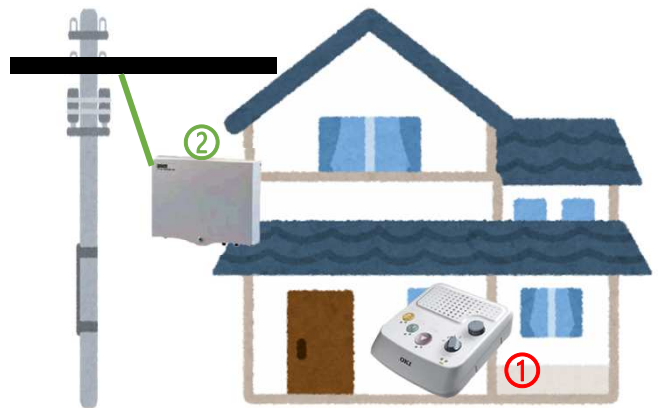

古い告知端末は不燃ごみで出してください

今お使いの防災ラジオになる前に町から支給していた「告知端末」は、今後使用しませんので、不燃ごみとして廃棄いただきますようお願いいたします。

※第1、第3水曜日が不燃ごみの収集日です。

注意

地上デジタルTV再送信世帯は、★の機械は捨てないでください。電源も入れたままにしてください。TVが視聴できなくなります。

外壁に設置してある ②「ONU」と、電柱から引き込んである光ケーブルの撤去は撤去方法等を現在調査中です。決定次第お知らせします。