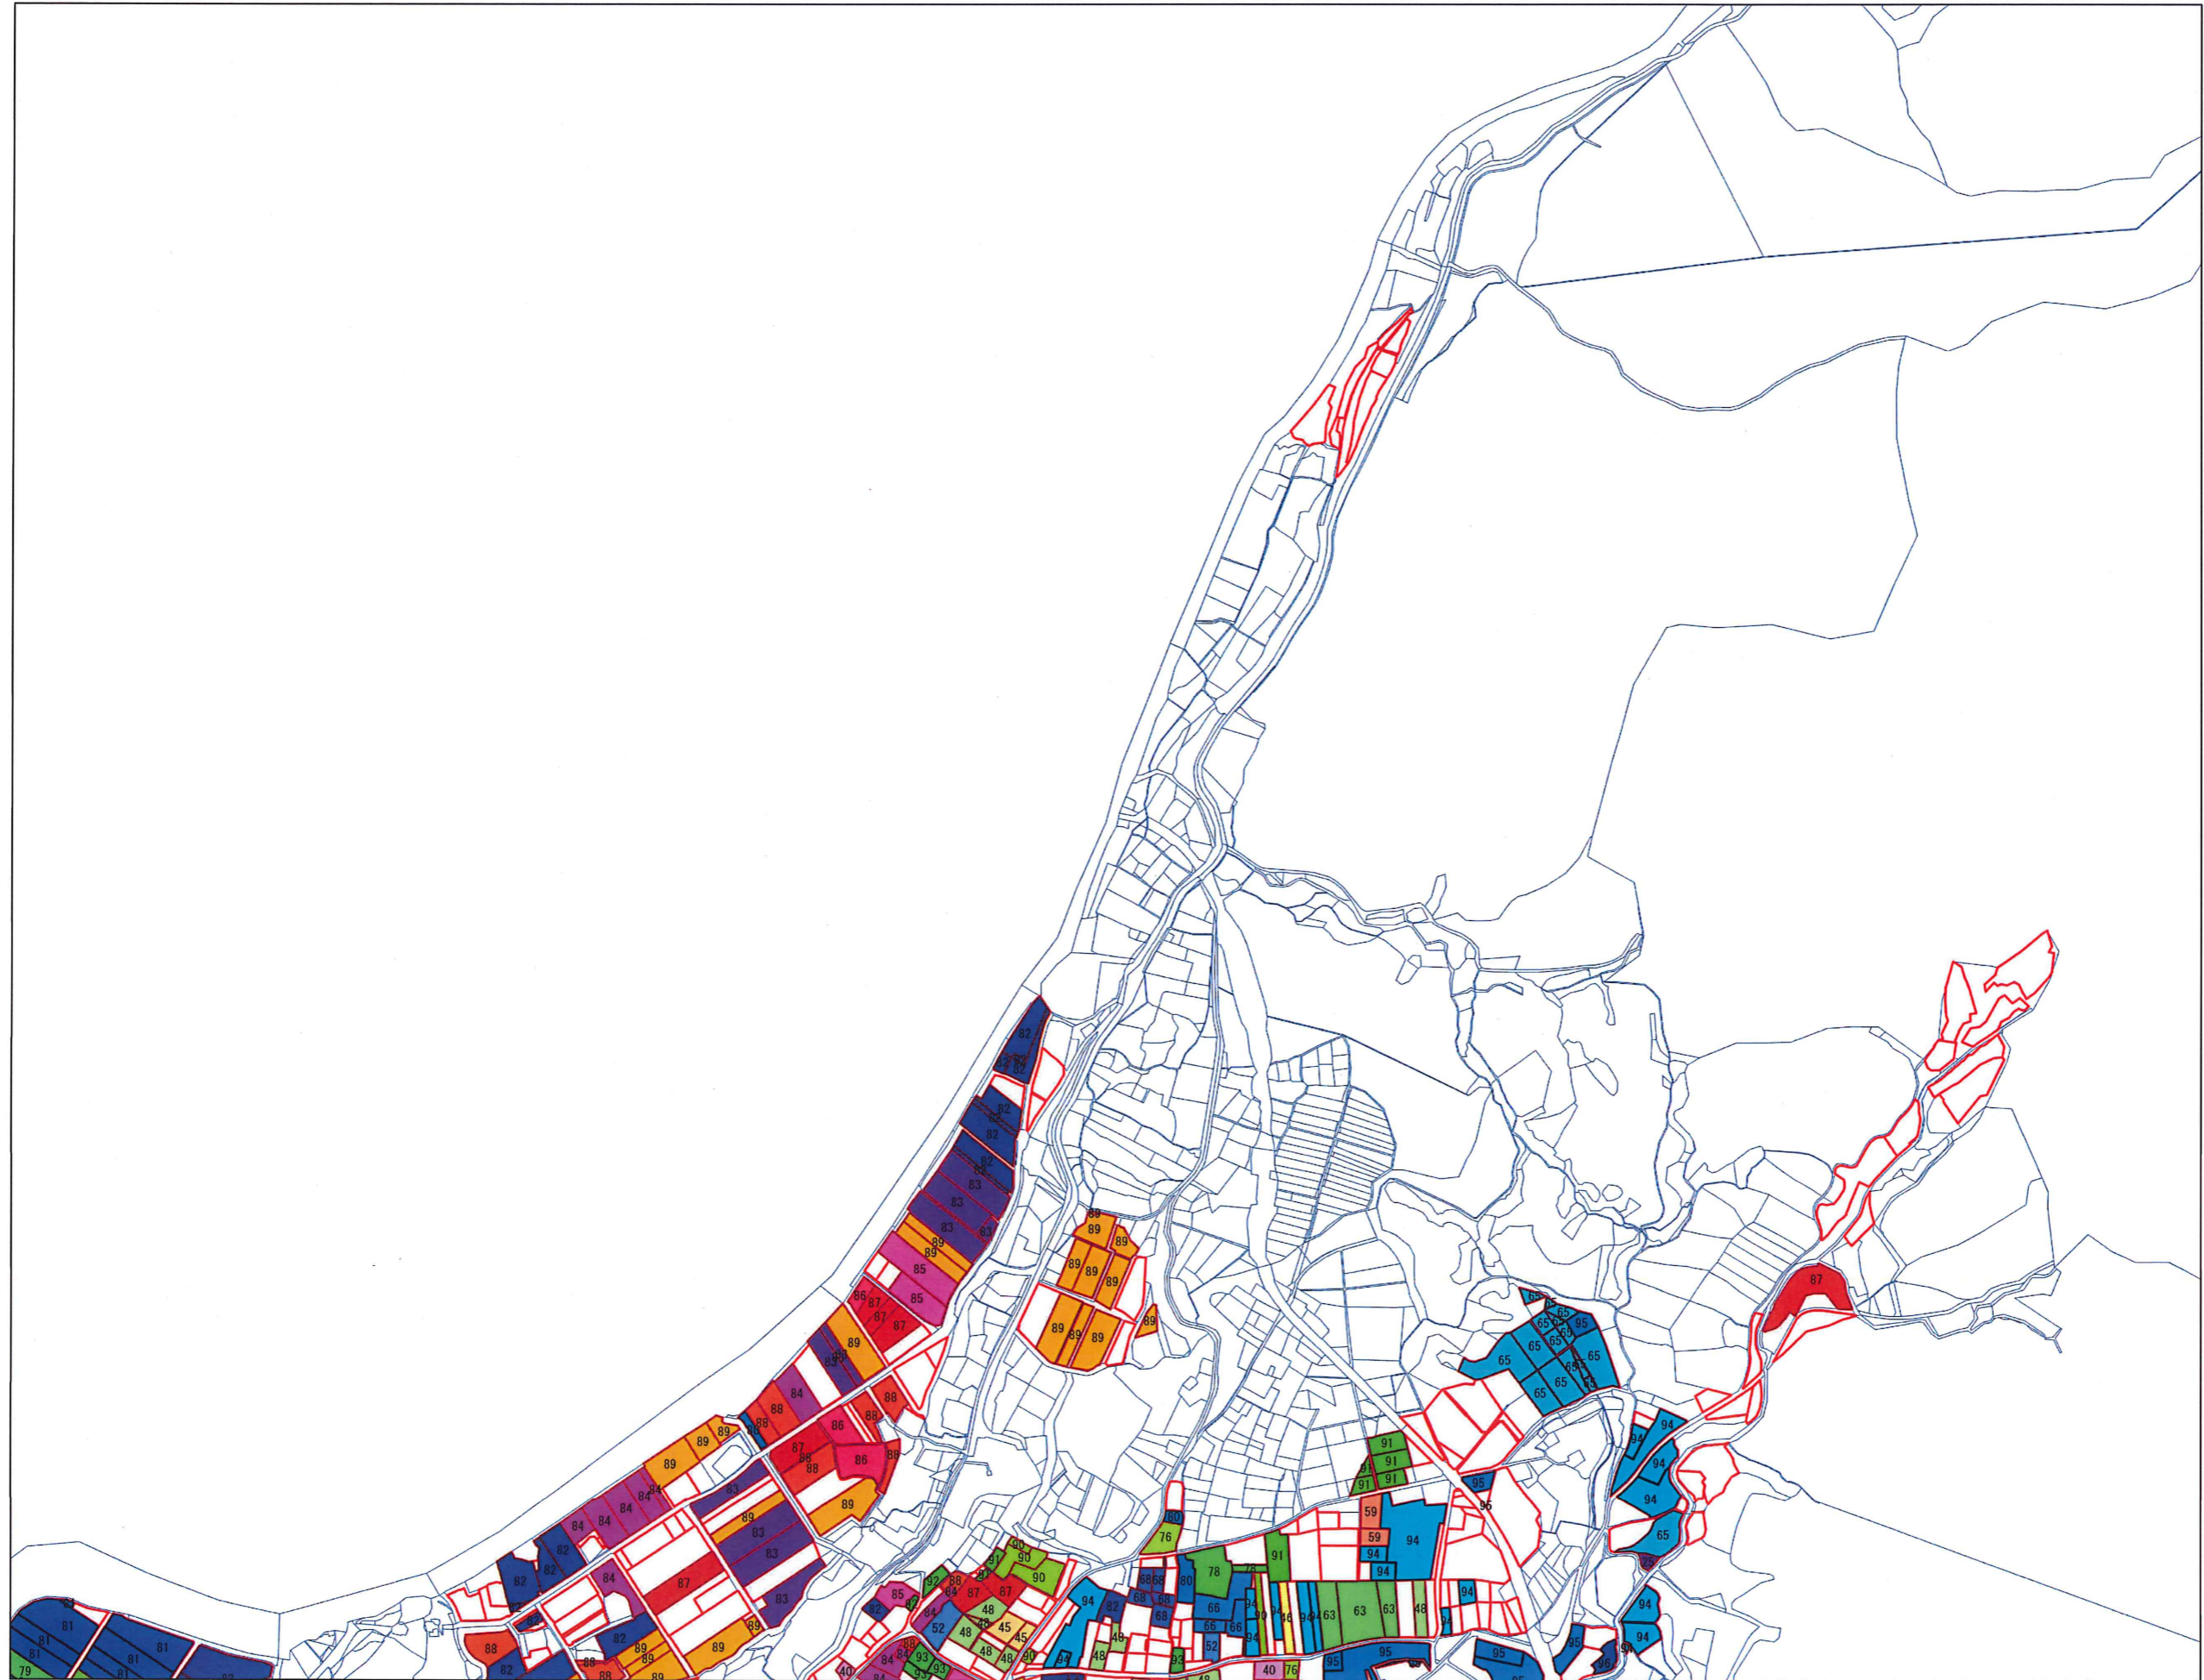

# 目標地図

S=1:7500

1

S=1:7500

3

S=1:7500

5