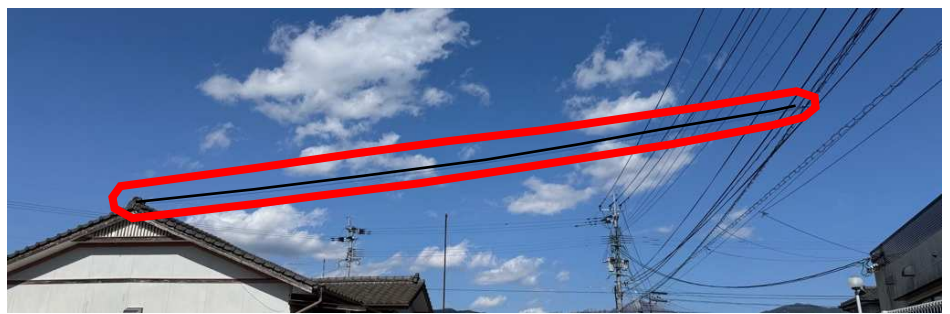

--	--	--	--	--	--	--	--

今年度からONU等の撤去を開始します

町のインターネットが廃止になったことに伴い、各家庭に設置してありましたインターネット関係設備（ONUおよび引き込み線）の撤去を今年度から開始します。

●令和8年度に撤去する地区

野中田3、田上、上村、下村、馬場、瀬戸口

※その他の地区については、令和9年度以降に撤去を予定しています。

今年度に撤去する世帯には、個別に文書を郵送します。

●撤去するもの【 ONU および 引き込み線 】

ONU

引き込み線

家の外壁に設置している“ONU”から電線までの“引き込み線”を町が撤去します。屋内に設置している告知端末は各ご家庭で廃棄をお願いします。下記をご覧ください。

告知端末の廃棄について

以前からお知らせしていますとおり、右記の“告知端末”および“コード”は不燃ごみとして各地区の収集所に出してください。

※第1、第3水曜日が不燃ごみの収集日です。