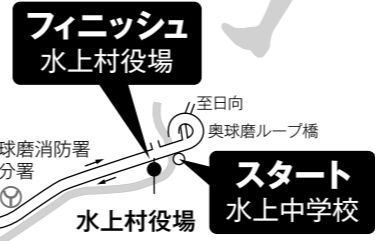

新たな伝説の幕開け

第7回公認奥球磨ロードレース大会が1月20日に水上・湯前・多良木の3町村で開かれ、総数669人が出場します。

ハーフマラソン・男子には5年連続の出場となる川内優輝選手(埼玉県庁)ら実業団や、大学の実力者たちが集結。ハーフ・女子にはリオパラリンピック女子マラソンで銀メダルを獲得した、視覚障がいランナーの道下美里選手(三井住友海上)など10人の招待選手を含む24人が出場します。皆さんも沿道に出て、新しい伝説の幕開けを見ませんか?

コース図 (財)日本陸上競技連盟公認コース